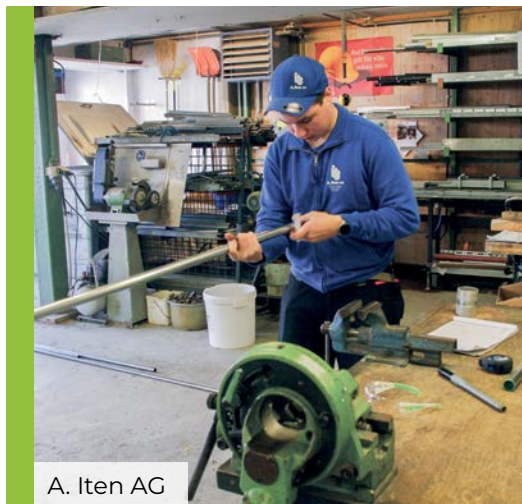

◆ Gebäudetechnik | Ausbildungsbetriebe

Sanitärinstallateur/-in EFZ

Als Sanitärinstallateurin oder Sanitärinstallateur bist du dafür verantwortlich, dass in Neu- und Umbauten Wasser-, Erdgas- und Abwasseranlagen fachgerecht montiert werden. Du kümmerst dich um die Installation, Wartung und Reparatur von sanitären Einrichtungen wie Badewannen, Toiletten und Waschbecken. Du legst Wert auf die Effizienz im Energie- und Wasserverbrauch, um einen nachhaltigen Umgang mit Ressourcen zu fördern.

- + handwerkliches Geschick
- + praktisches Verständnis
- + technisches Verständnis

A. Iten AG
Erlenbachstrasse 5
8840 Einsiedeln

055 418 80 20
info@iten-ag.ch
www.iten-ag.ch

Tobias Kälin AG
8840 Einsiedeln

055 412 42 42
www.tobiaskaelinag.ch

◆ Gesundheit | Ausbildungsbetriebe

Dentalassistent/-in EFZ

Als Dentalassistent oder Dentalassistentin bist du die rechte Hand der Zahnärztinnen und Zahnärzte. Du bist mittendrin, wenn es um die Untersuchung und Behandlung der Patienten geht, sorgst dafür, dass alle Instrumente blitzblank und steril sind, und fertigst Röntgenaufnahmen. Zusätzlich bist du auch das freundliche Gesicht am Empfang und kümmerst dich um die Administration.

- + Kontaktfreude
- + geschickte Hände
- + zuverlässige, sorgfältige Arbeitsweise

Zahnarztpraxis
Dr. med. dent. Stella Jaschouz
Hauptstrasse 89
8840 Einsiedeln

055 412 26 45
info@jaschouz.ch
www.jaschouz.ch

Dr. Reto Müller AG
8840 Einsiedeln

055 412 57 75
www.zahnarzt-mueller.ch

Praxis für Zahnmedizin
Dr. med. dent. Thomas Knechtle
8840 Einsiedeln

055 412 28 96
www.zahnarzt-knechtle.ch